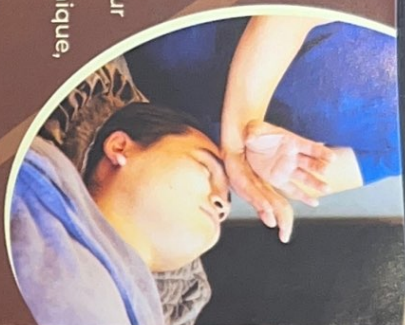

TUINA

Nous préparons un mélange d'huiles essentielles à base de gingembre et de verveine aux multiples bienfaits. Les huiles chauffées détendent les muscles et diffusent leurs composants aromatiques en profondeur pour une action longue durée.
Notre recommandation: Le massage profond et tonique, effet de relâchement garanti après la séance.

No.13 Détoxification du visage

面部排毒刮痧

- Le Guasha pour visage est une technique de massage à l'aide d'une pierre plate. Il oxygène les tissus, booste l'éclat du teint, décongestionne, notamment les cernes, les poches sous les yeux, draine les toxines.
- Un massage anti-âge, pour une peau plus saine et nette, il relax, libère les tensions, lisse et raffermi les traits et offre un vrai rituel bien-être.
- Il facilite l'absorption des soins et décuple leurs bienfaits.